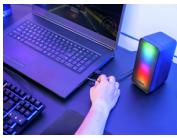

24587_pictures_lifestyle_visual_3.jpg

ImageWidth: 3.150 px

ImageHeight: 2.362 px

ImageResolution: 300 dpi